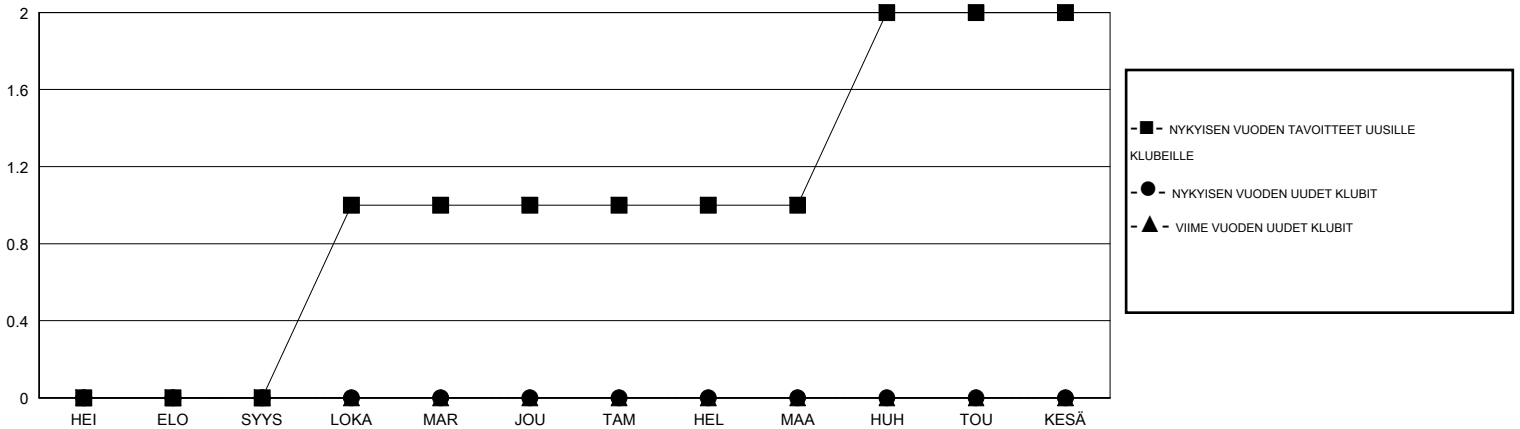

MONTHLY MEMBERSHIP PROGRESS REPORT

District 107 I

Results as of: 7/31/2019

GMT:

SIJAINI FINLAND

GMT VAALIPIIRI

Klubit				jäsenä			
TULOKSET 2019-2020				TULOKSET 2019-2020			
NELJÄNNES	UUDEN KLUBIN TAVOITE	UUDET KLUBIT	LOPETETUT KLUBIT	NELJÄNNES	JÄSENKASVUN NETTOTAVOITE	TOTEUTUNUT JÄSENKASVU	POISTETUT JÄSENET (mukaan lukien siirrot)
HEI/ELO/SYYS	0	0	0	HEI/ELO/SYYS	10	0	16
LOKA/MAR/JOU	1	0	0	LOKA/MAR/JOU	10	0	0
TAM/HEL/MAA	0	0	0	TAM/HEL/MAA	10	0	0
HUH/TOU/KESÄ	1	0	0	HUH/TOU/KESÄ	10	0	0

TAVOITTEET JA UUDET KLUBIT, KUMULATIIVINEN

TAVOITTEET JA JÄSENET, KUMULATIIVINEN

LAKKAUTETUT KLUBIT: 0

0 CLUBS OF 54 LISÄNNYT YHDEN TAI USEAMMAN UUTTA JÄSENTÄ

SUKUPUOLIJAKAUMA

MIES 849 (76.21%)
NAINEN 265 (23.79%)