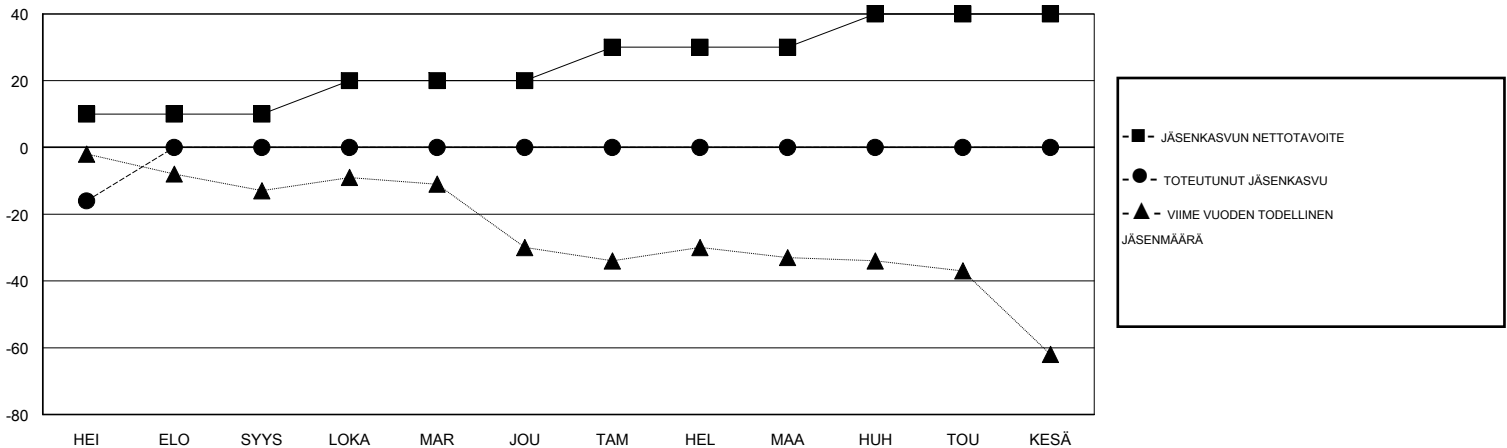

MONTHLY MEMBERSHIP PROGRESS REPORT

District 107 I

Results as of: 7/31/2019

GMT:

SIJAINI FINLAND

GMT VAALIPIIRI

Klubit				jäsenä			
TULOKSET 2019-2020				TULOKSET 2019-2020			
NELJÄNNES	UUDEN KLUBIN TAVOITE	UUDET KLUBIT	LOPETETUT KLUBIT	NELJÄNNES	JÄSENKASVUN NETTOTAVOITE	TOTEUTUNUT JÄSENKASVU	POISTETUT JÄSENET (mukaan lukien siirrot)
HEI/ELO/SYYS	0	0	0	HEI/ELO/SYYS	10	0	16
LOKA/MAR/JOU	1	0	0	LOKA/MAR/JOU	10	0	0
TAM/HEL/MAA	0	0	0	TAM/HEL/MAA	10	0	0
HUH/TOU/KESÄ	1	0	0	HUH/TOU/KESÄ	10	0	0

TAVOITTEET JA UUDET KLUBIT, KUMULATIIVINEN

TAVOITTEET JA JÄSENET, KUMULATIIVINEN

LAKKAUTETUT KLUBIT: 0

0 CLUBS OF 54 LISÄNNYT YHDEN TAI USEAMMAN UUTTA JÄSENTÄ

SUKUPUOLIJAKAUMA

MIES 849 (76.21%)
NAINEN 265 (23.79%)